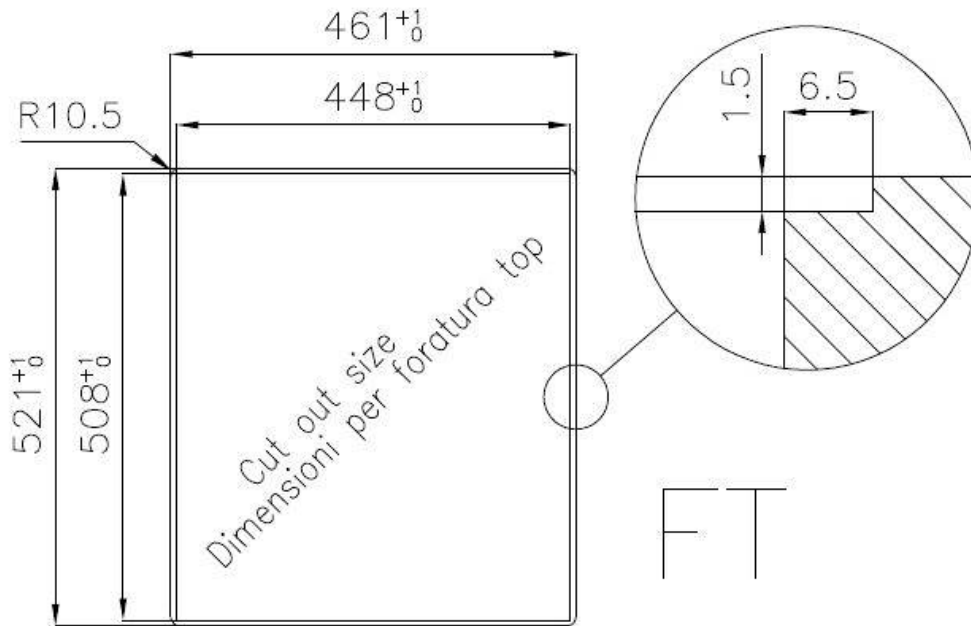

Satiné

Base

45 cm

Dimensions

460x520 mm

Équipement standard

Crochets de fixation, joint, vidange, trop-plein et siphon, Emballage en boîte

Trous mitigeur

2 trous en standard

Trou d'encastrement

Voir fiche technique

Égouttoir

Non

Largeur

46 cm

Mesure cuve

400 x 400 mm

Numéro cuves

1 cuve

Vidange

Vidange avec contrôle automatique SPACE- PA

DESSINS TECHNIQUES

Lavello / Sink cod. 3363 050

FT